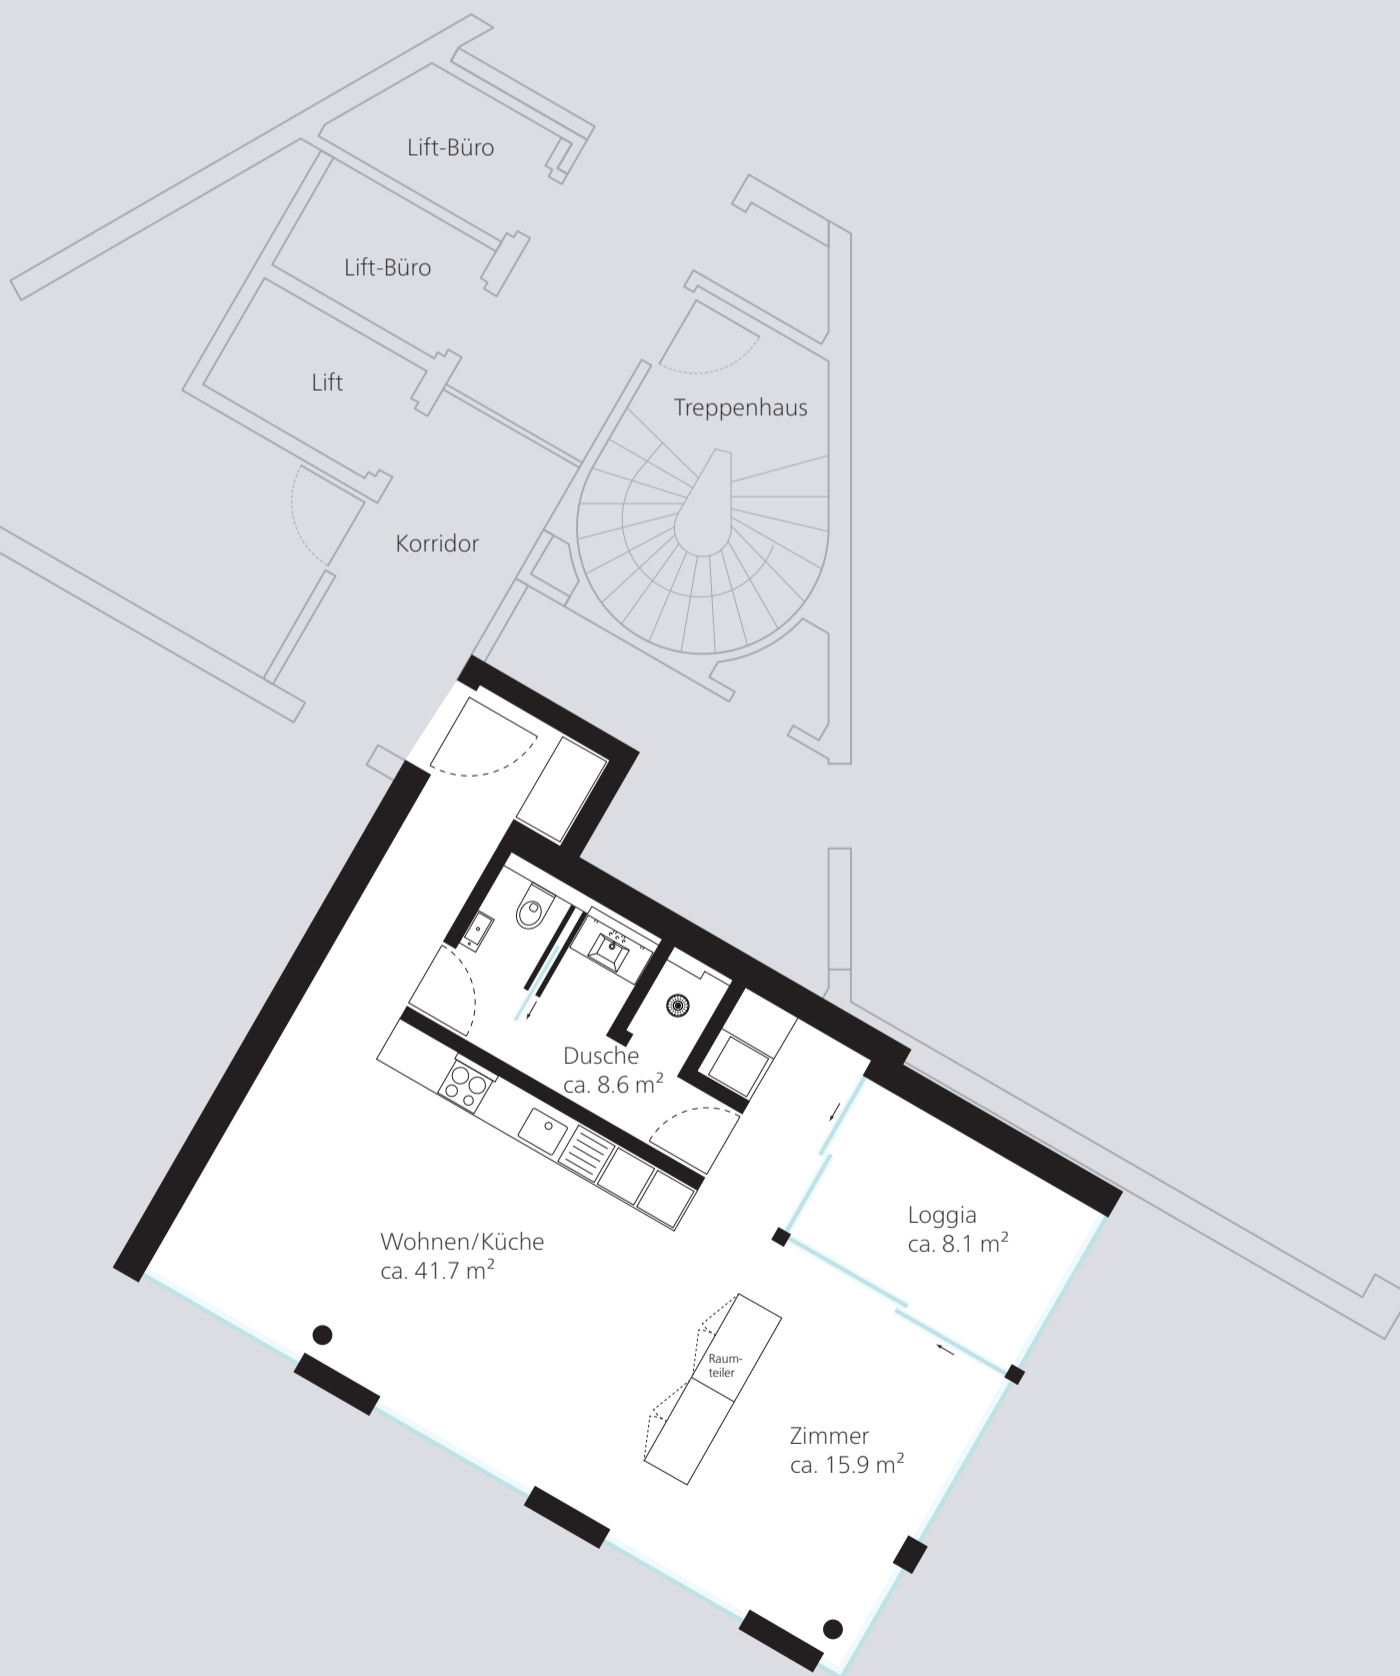

LIVE ABOVE

WOHNUNG
04

WOHNUNG 04 3.OG

ZIMMER 2½

LOGGIA ca. 8.1 m²

GESAMT ca. 66.2 m²

M 1:100 0 1 2 3 4 5 6 7 8 9 10 m

WüstundWüst