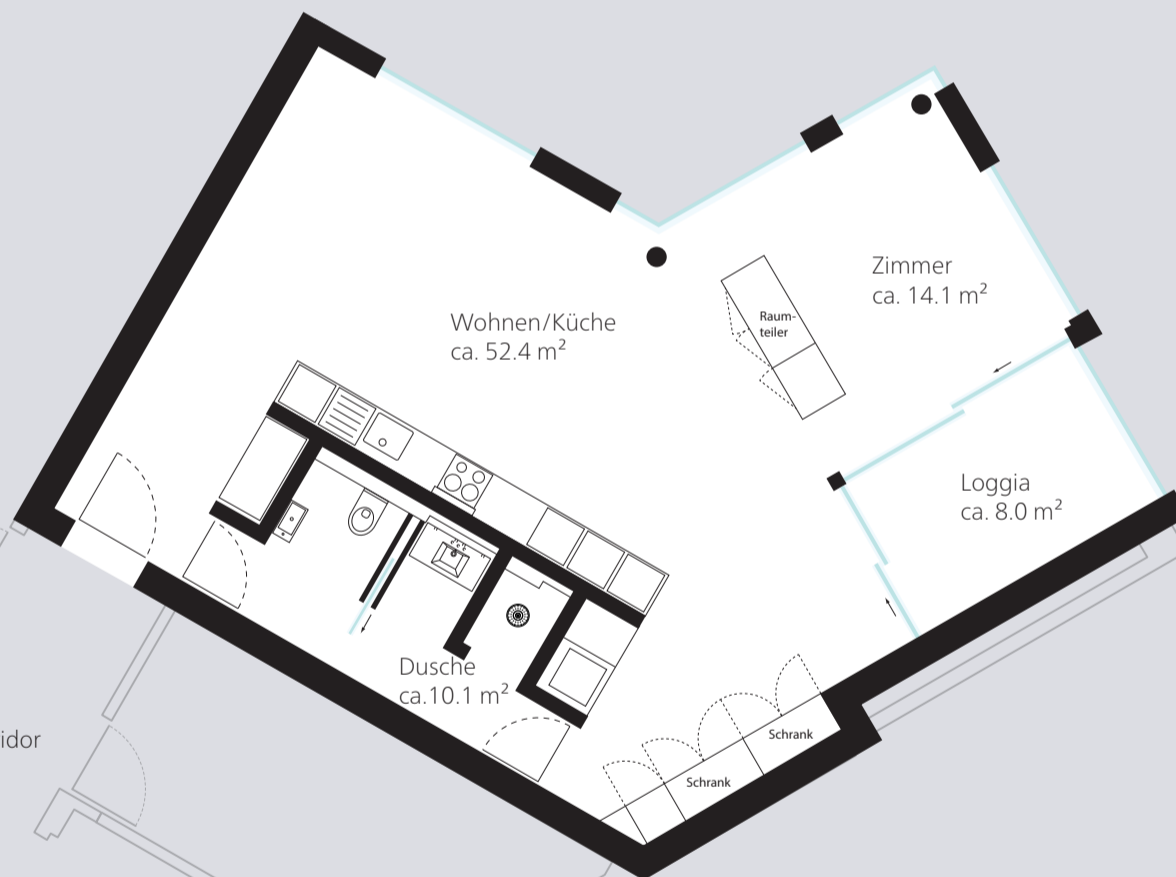

LIVE ABOVE

WOHNUNG 01 4.-7.OG

ZIMMER 2½

LOGGIA ca. 8.0 m²

GESAMT ca. 76.6 m²

M 1:100 0 1 2 3 4 5 6 7 8 9 10 m

Korridor

Treppenhaus