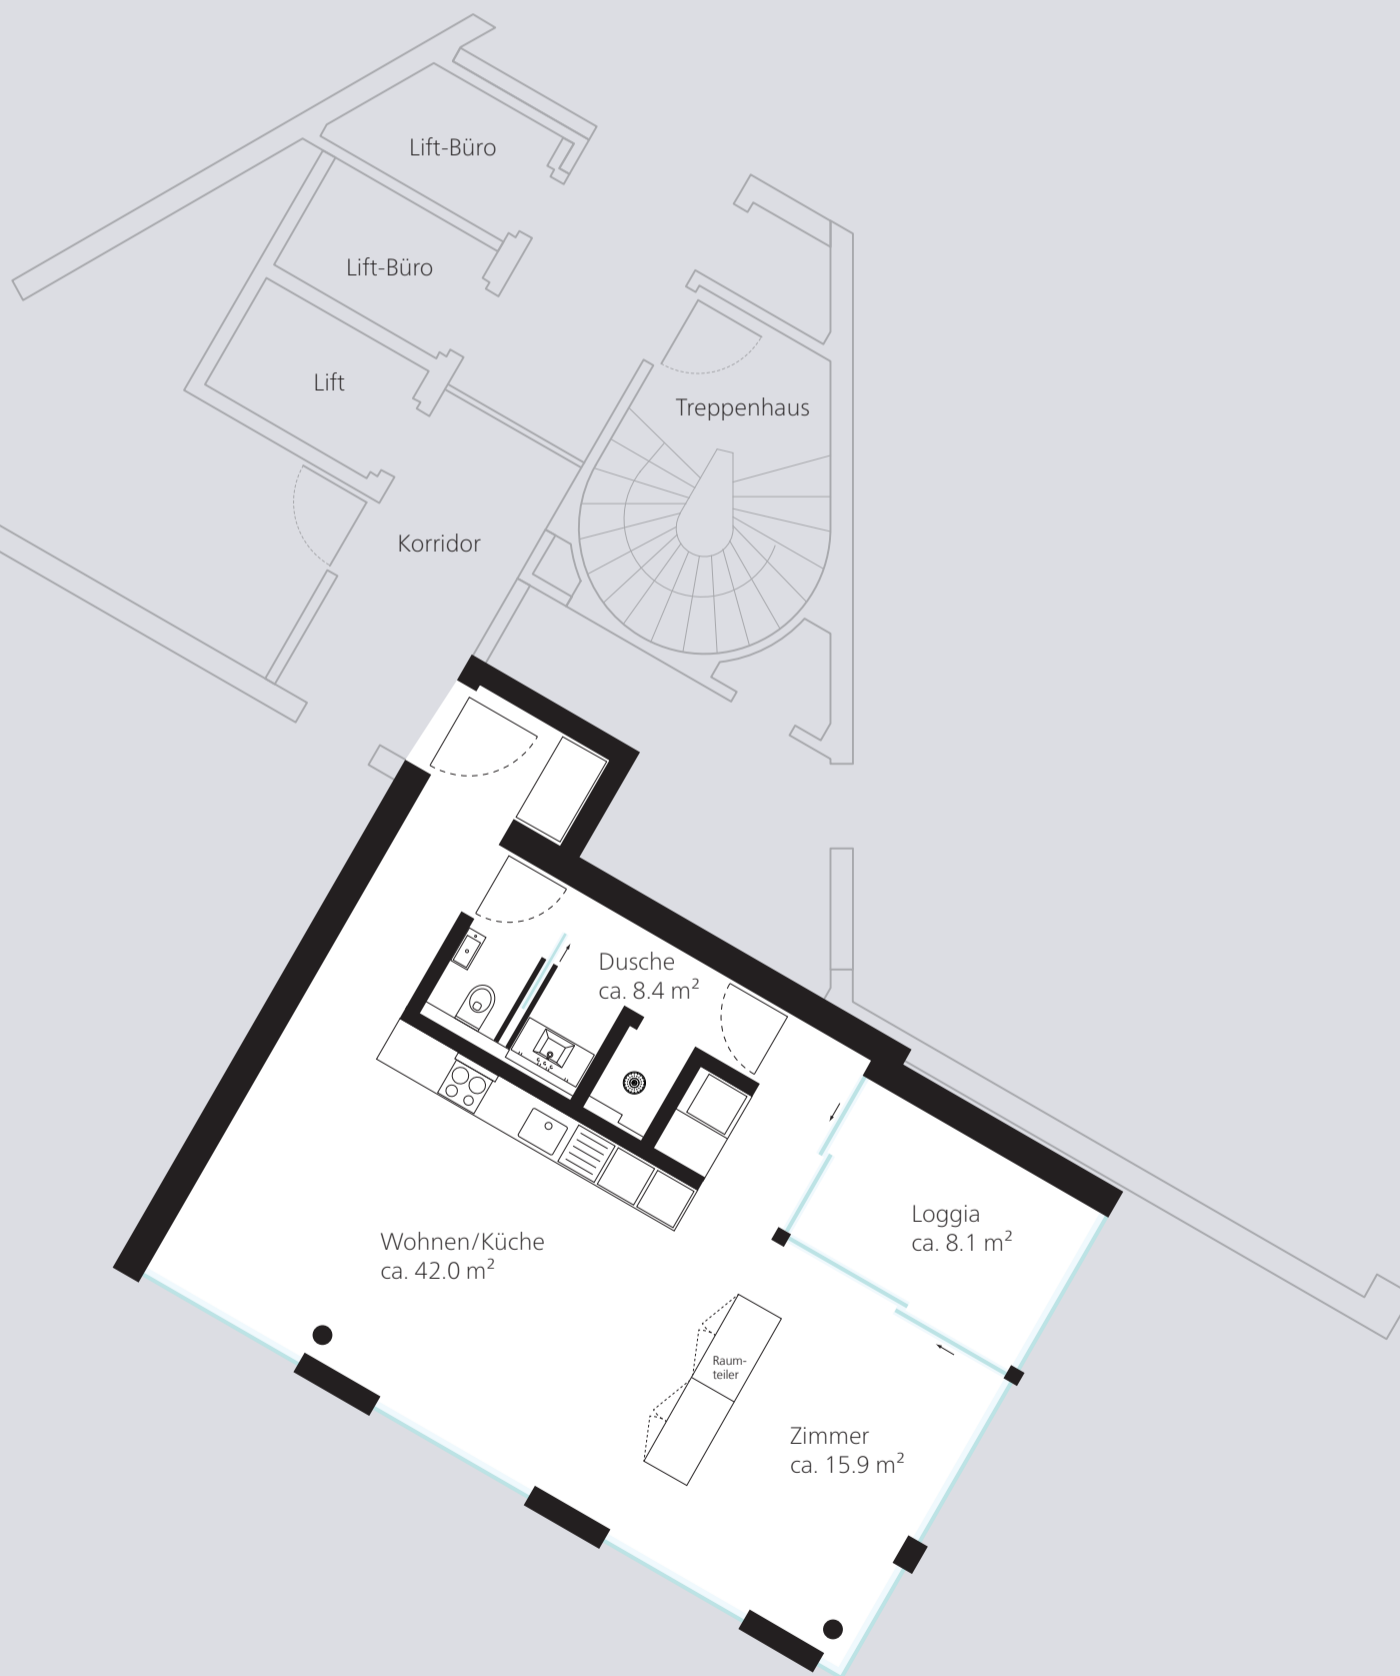

LIVE ABOVE

WOHNUNG
04

WOHNUNG 04 4.-7.OG

ZIMMER 2½

LOGGIA ca. 8.1 m²

GESAMT ca. 66.3 m²

M 1:100 0 1 2 3 4 5 6 7 8 9 10 m

WüstundWüst