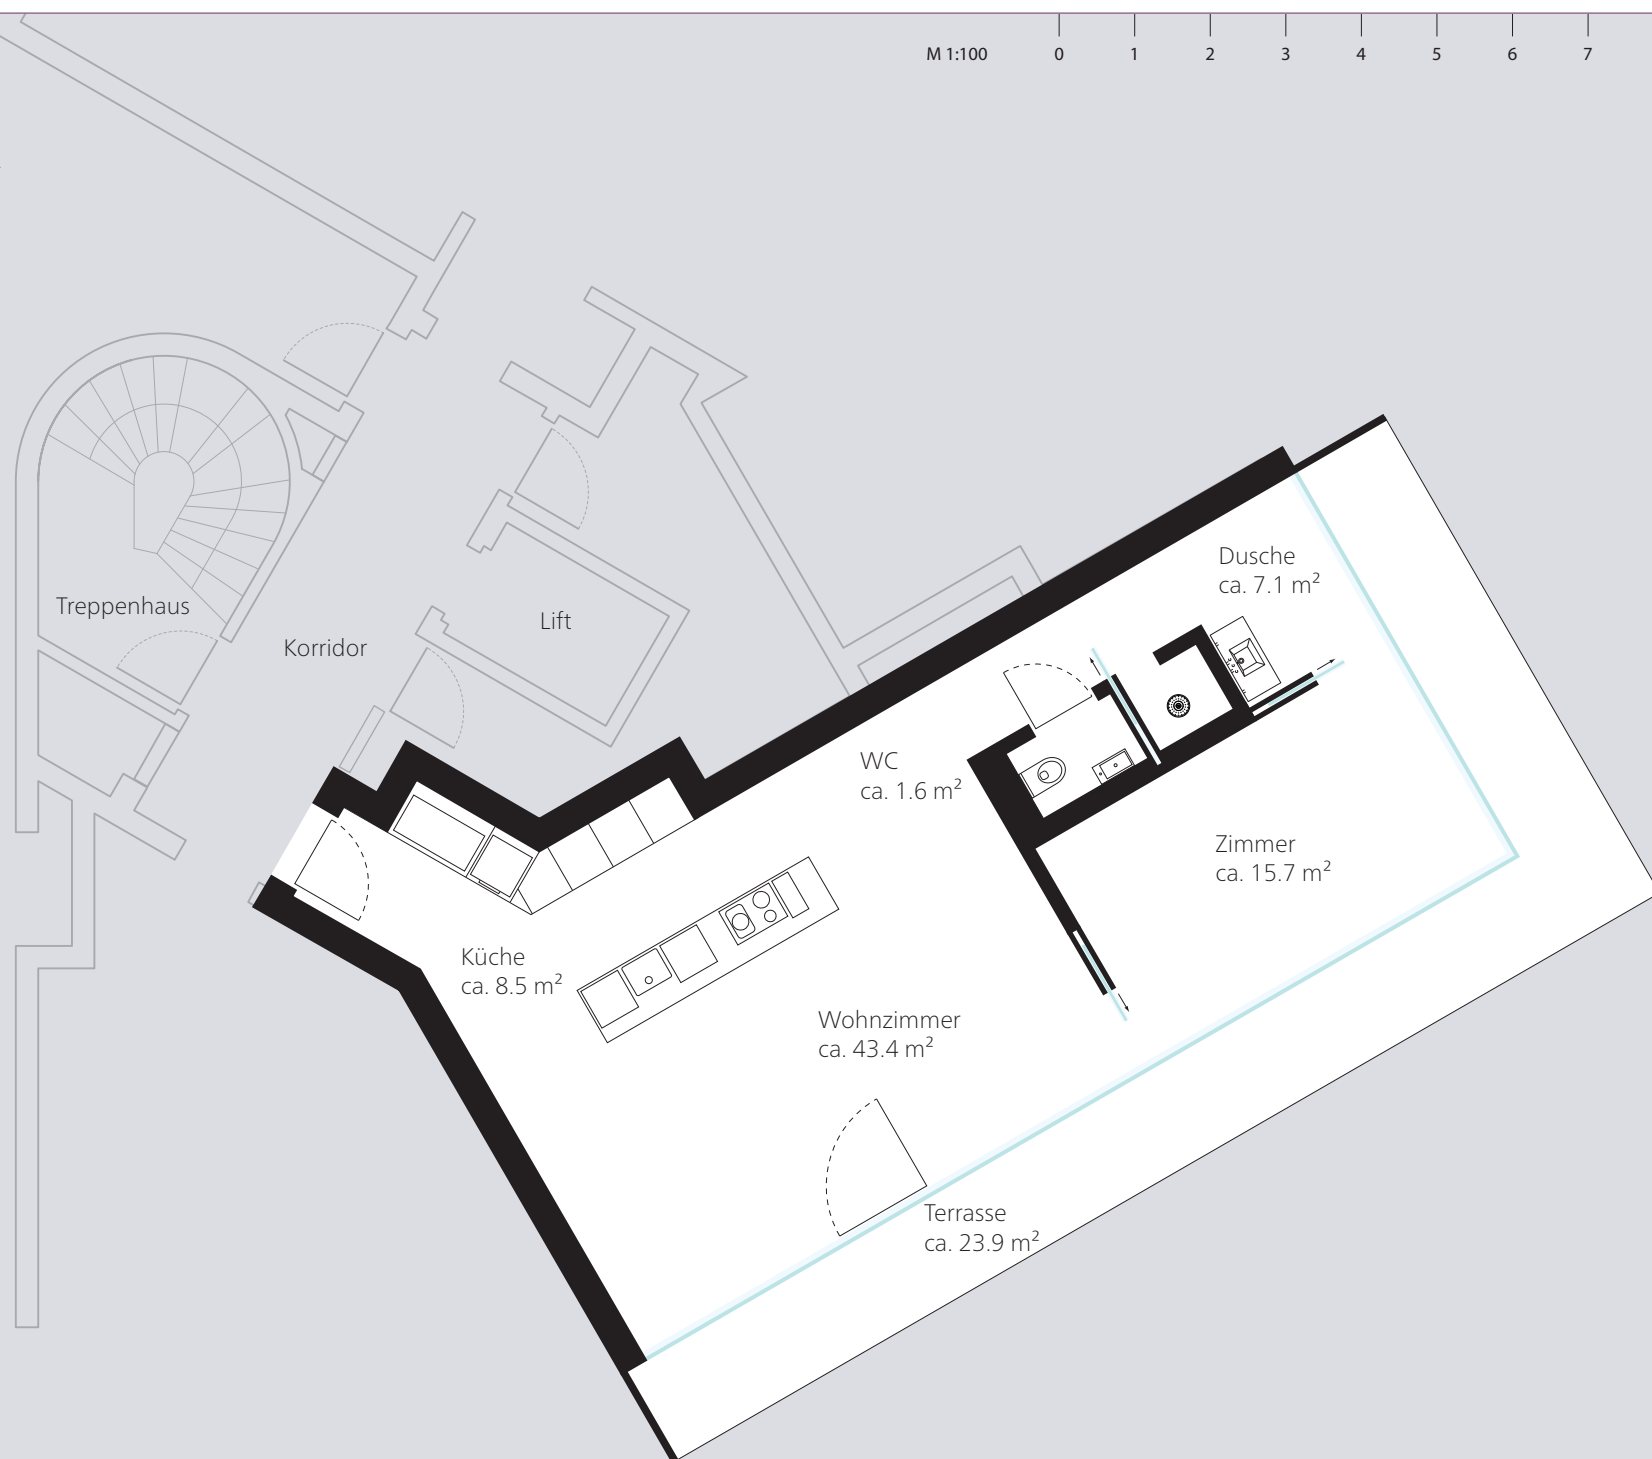

LIVE ABOVE PENTHOUSE 8. OG

WOHNUNG
02
PENTHOUSE

WOHNUNG 02 PENTHOUSE 8. OG

ZIMMER 2½

TERRASSE ca. 23.9 m²

GESAMT ca. 76.3 m²

M 1:100 0 1 2 3 4 5 6 7 8 9 10 m

Wüst und Wüst