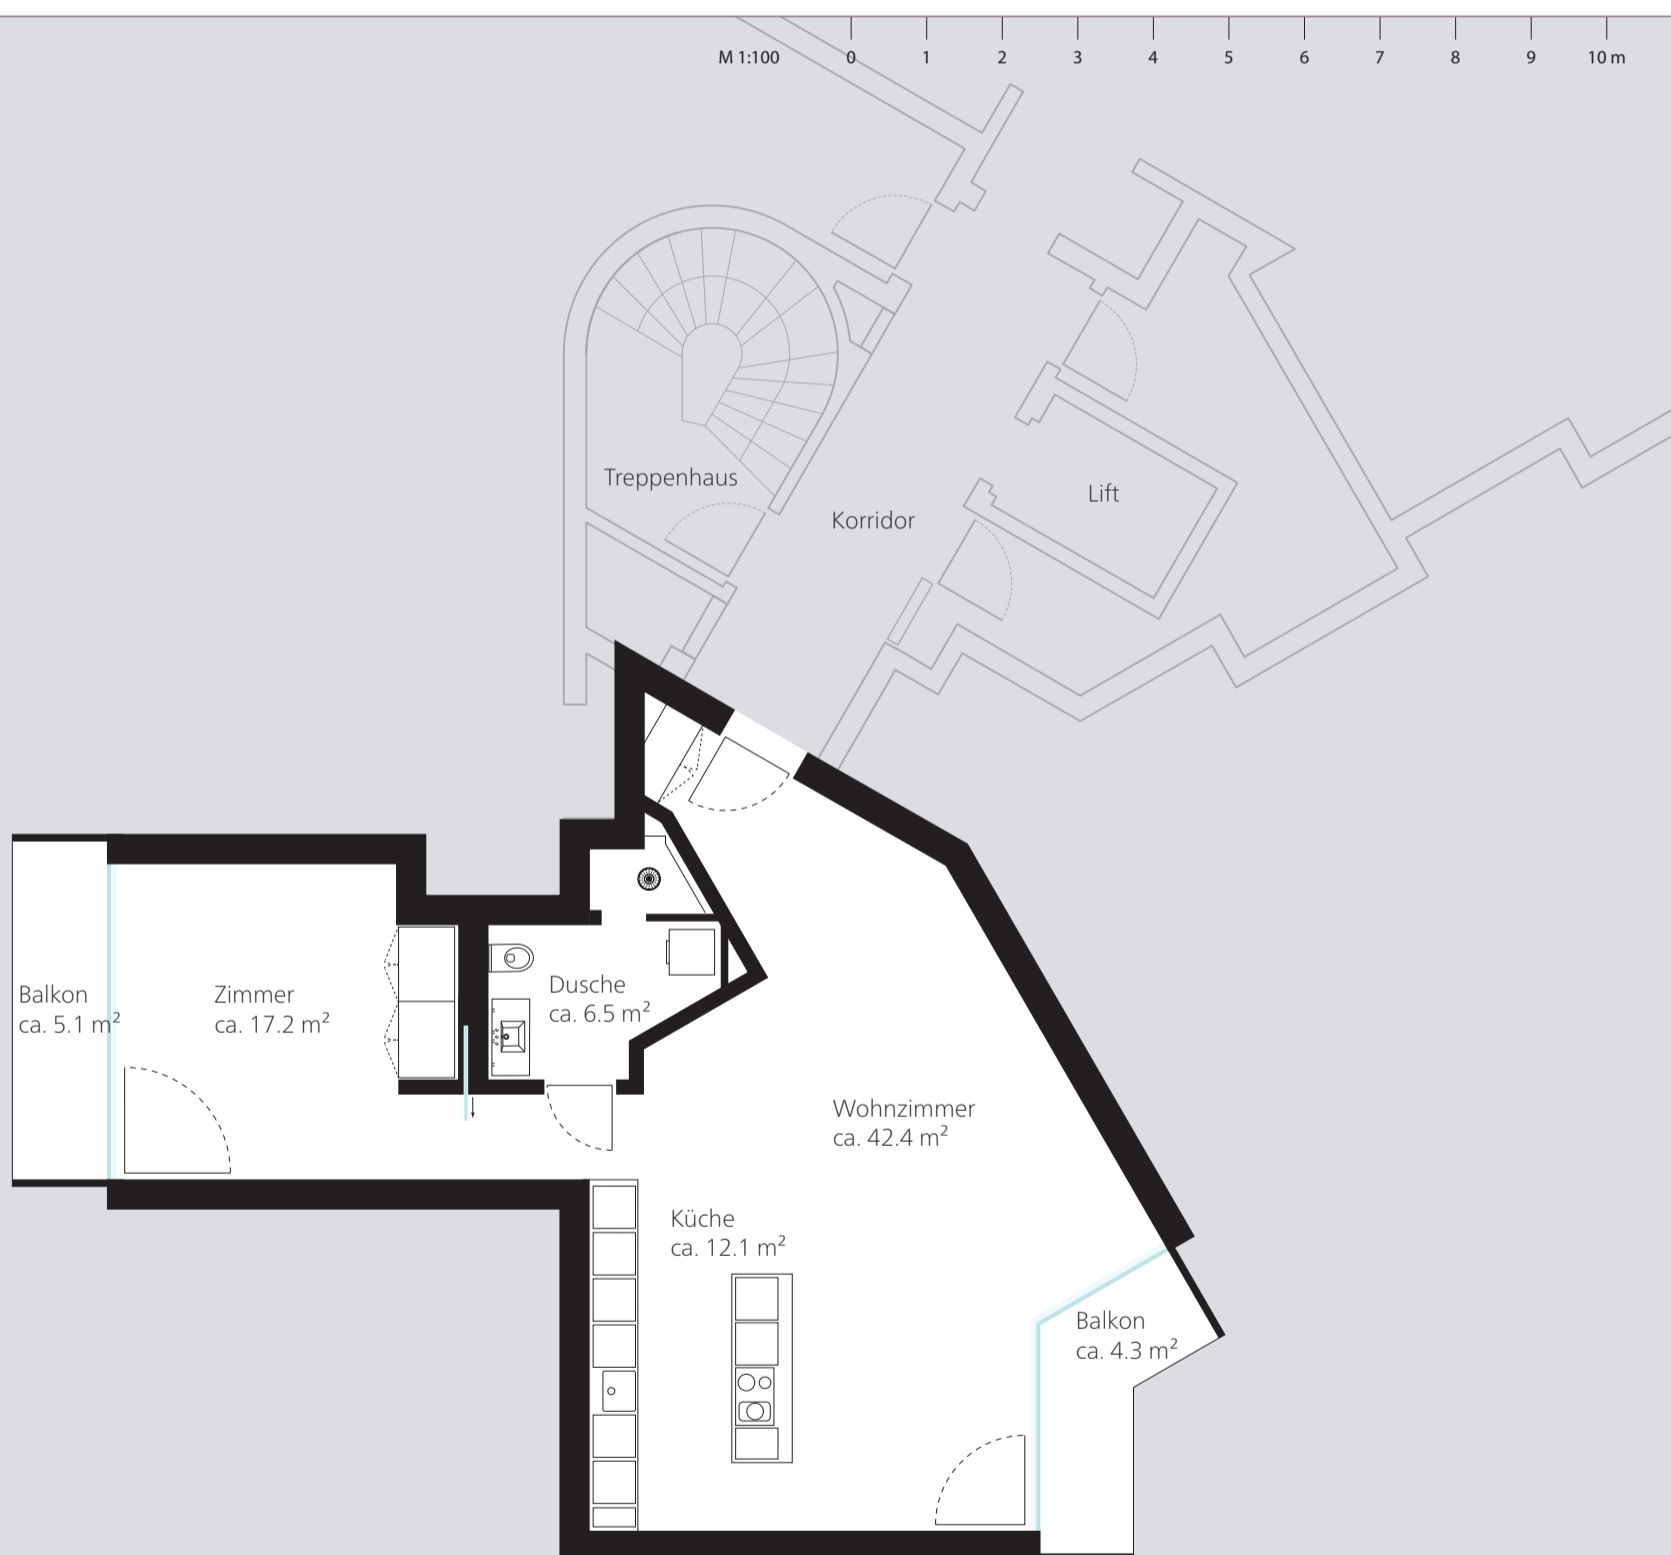

LIVE ABOVE PENTHOUSE 8.OG

WOHNUNG
03
PENTHOUSE

WOHNUNG 03 PENTHOUSE 8.OG

ZIMMER 2½

2 BALKONE ca. 9.4 m²

GESAMT ca. 78.2 m²

M 1:100 0 1 2 3 4 5 6 7 8 9 10 m

WüstundWüst