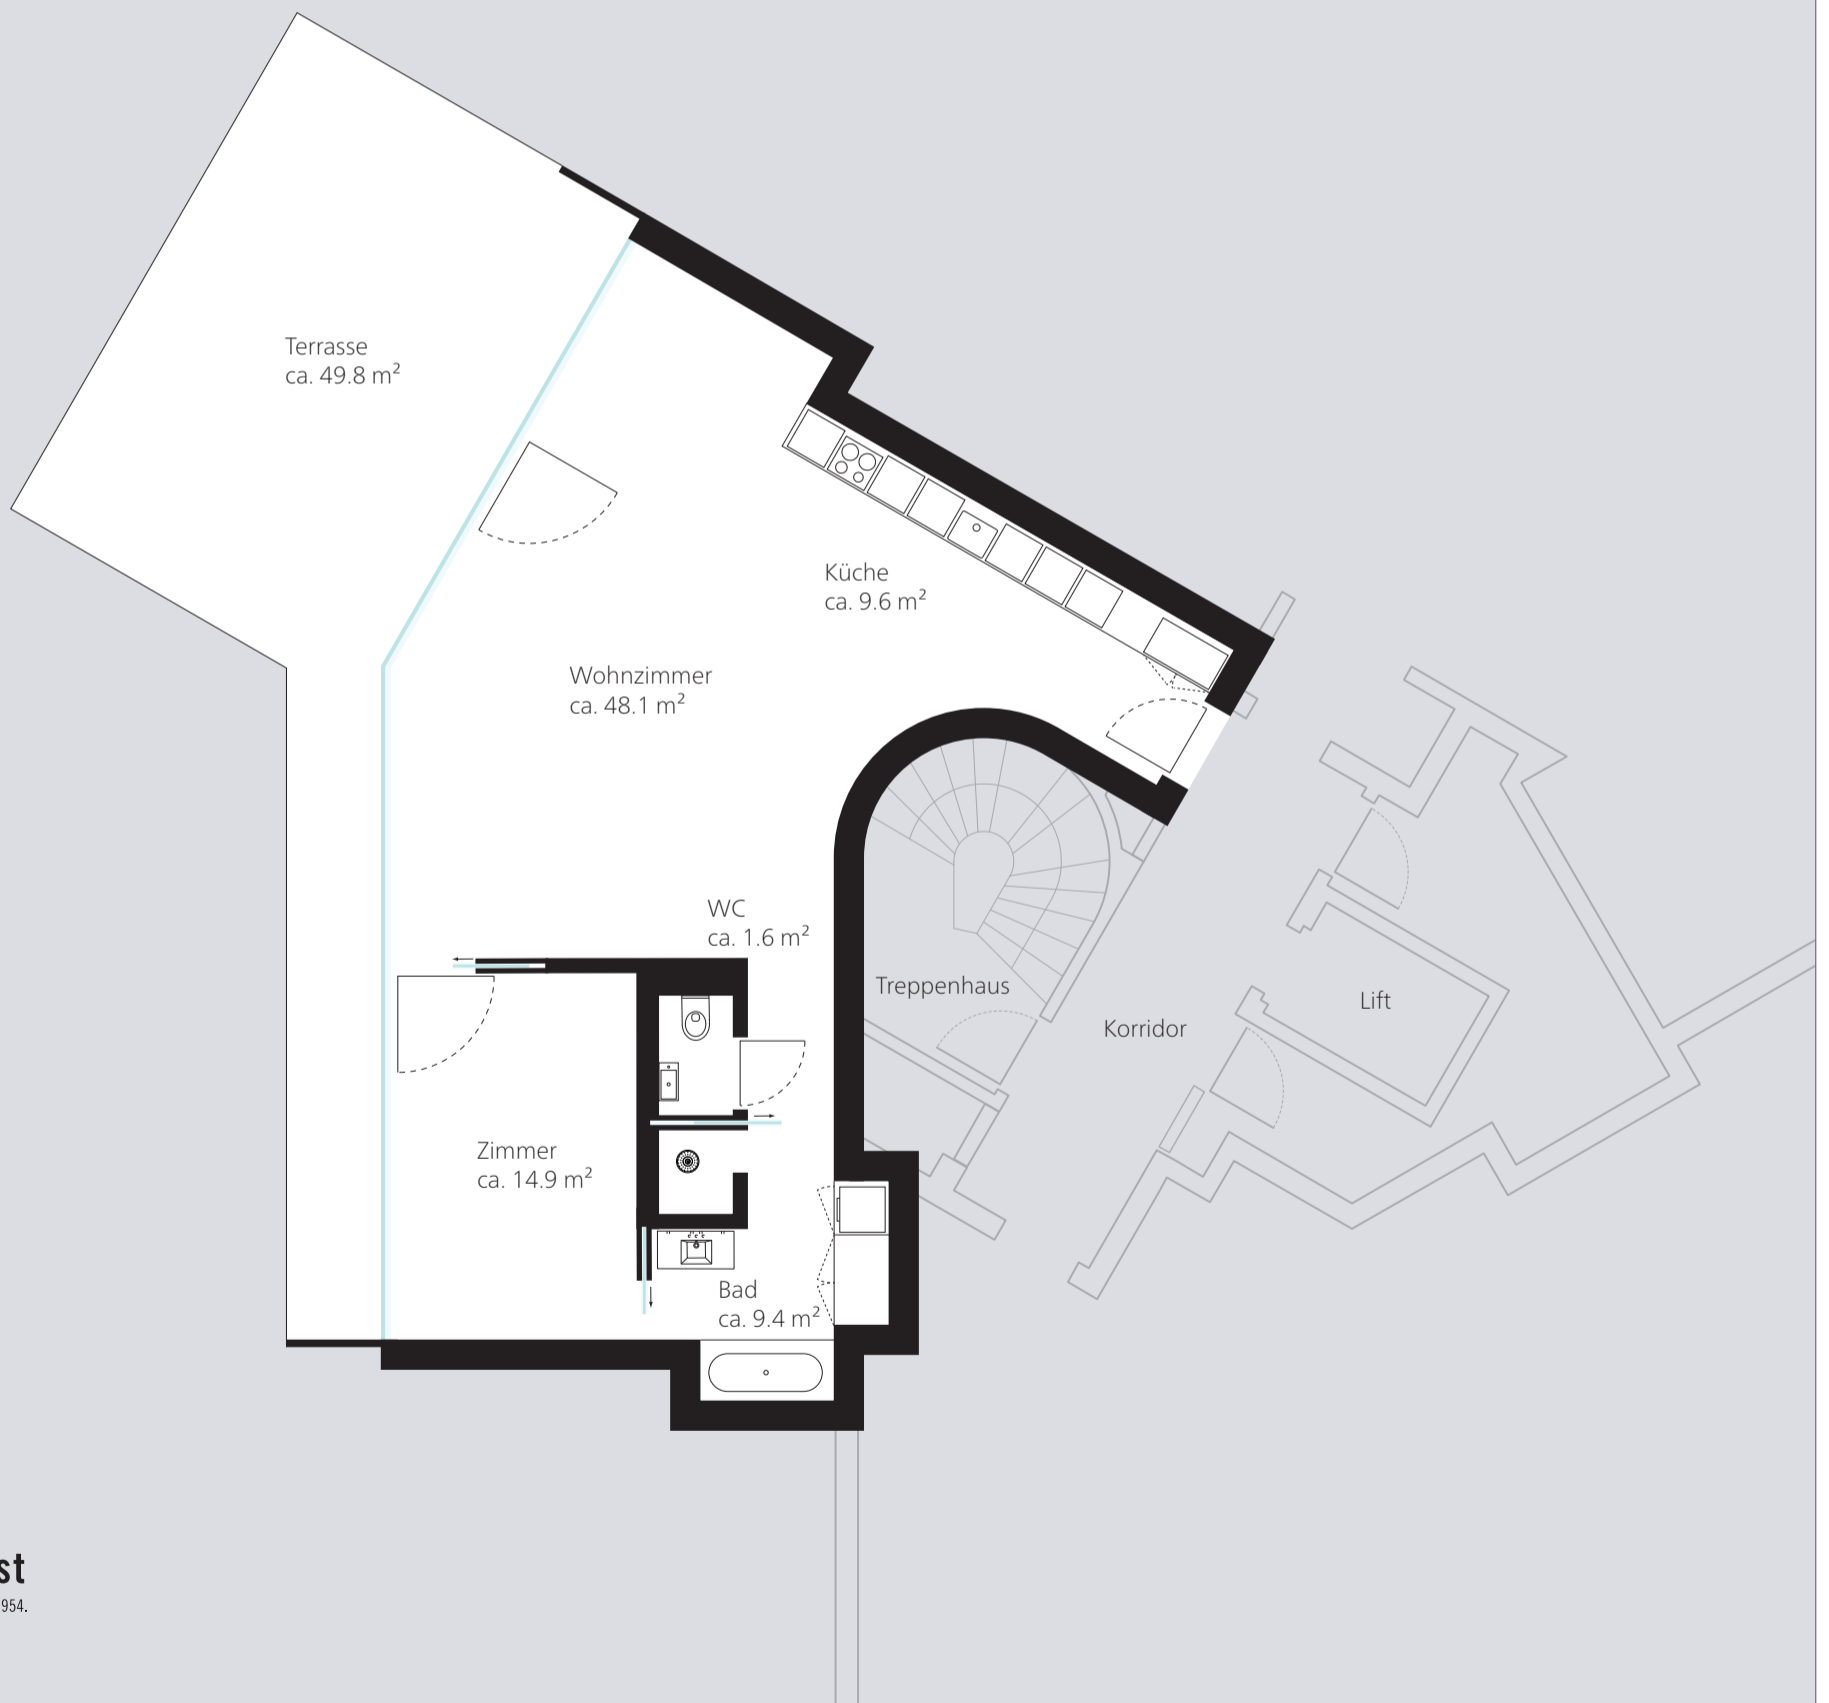

LIVE ABOVE PENTHOUSE 8.OG

WOHNUNG
04
PENTHOUSE

WOHNUNG 04 PENTHOUSE 8.OG

ZIMMER 2½

TERRASSE ca. 49.8 m²

GESAMT ca. 83.6 m²

M 1:100 0 1 2 3 4 5 6 7 8 9 10 m

Wüst und Wüst