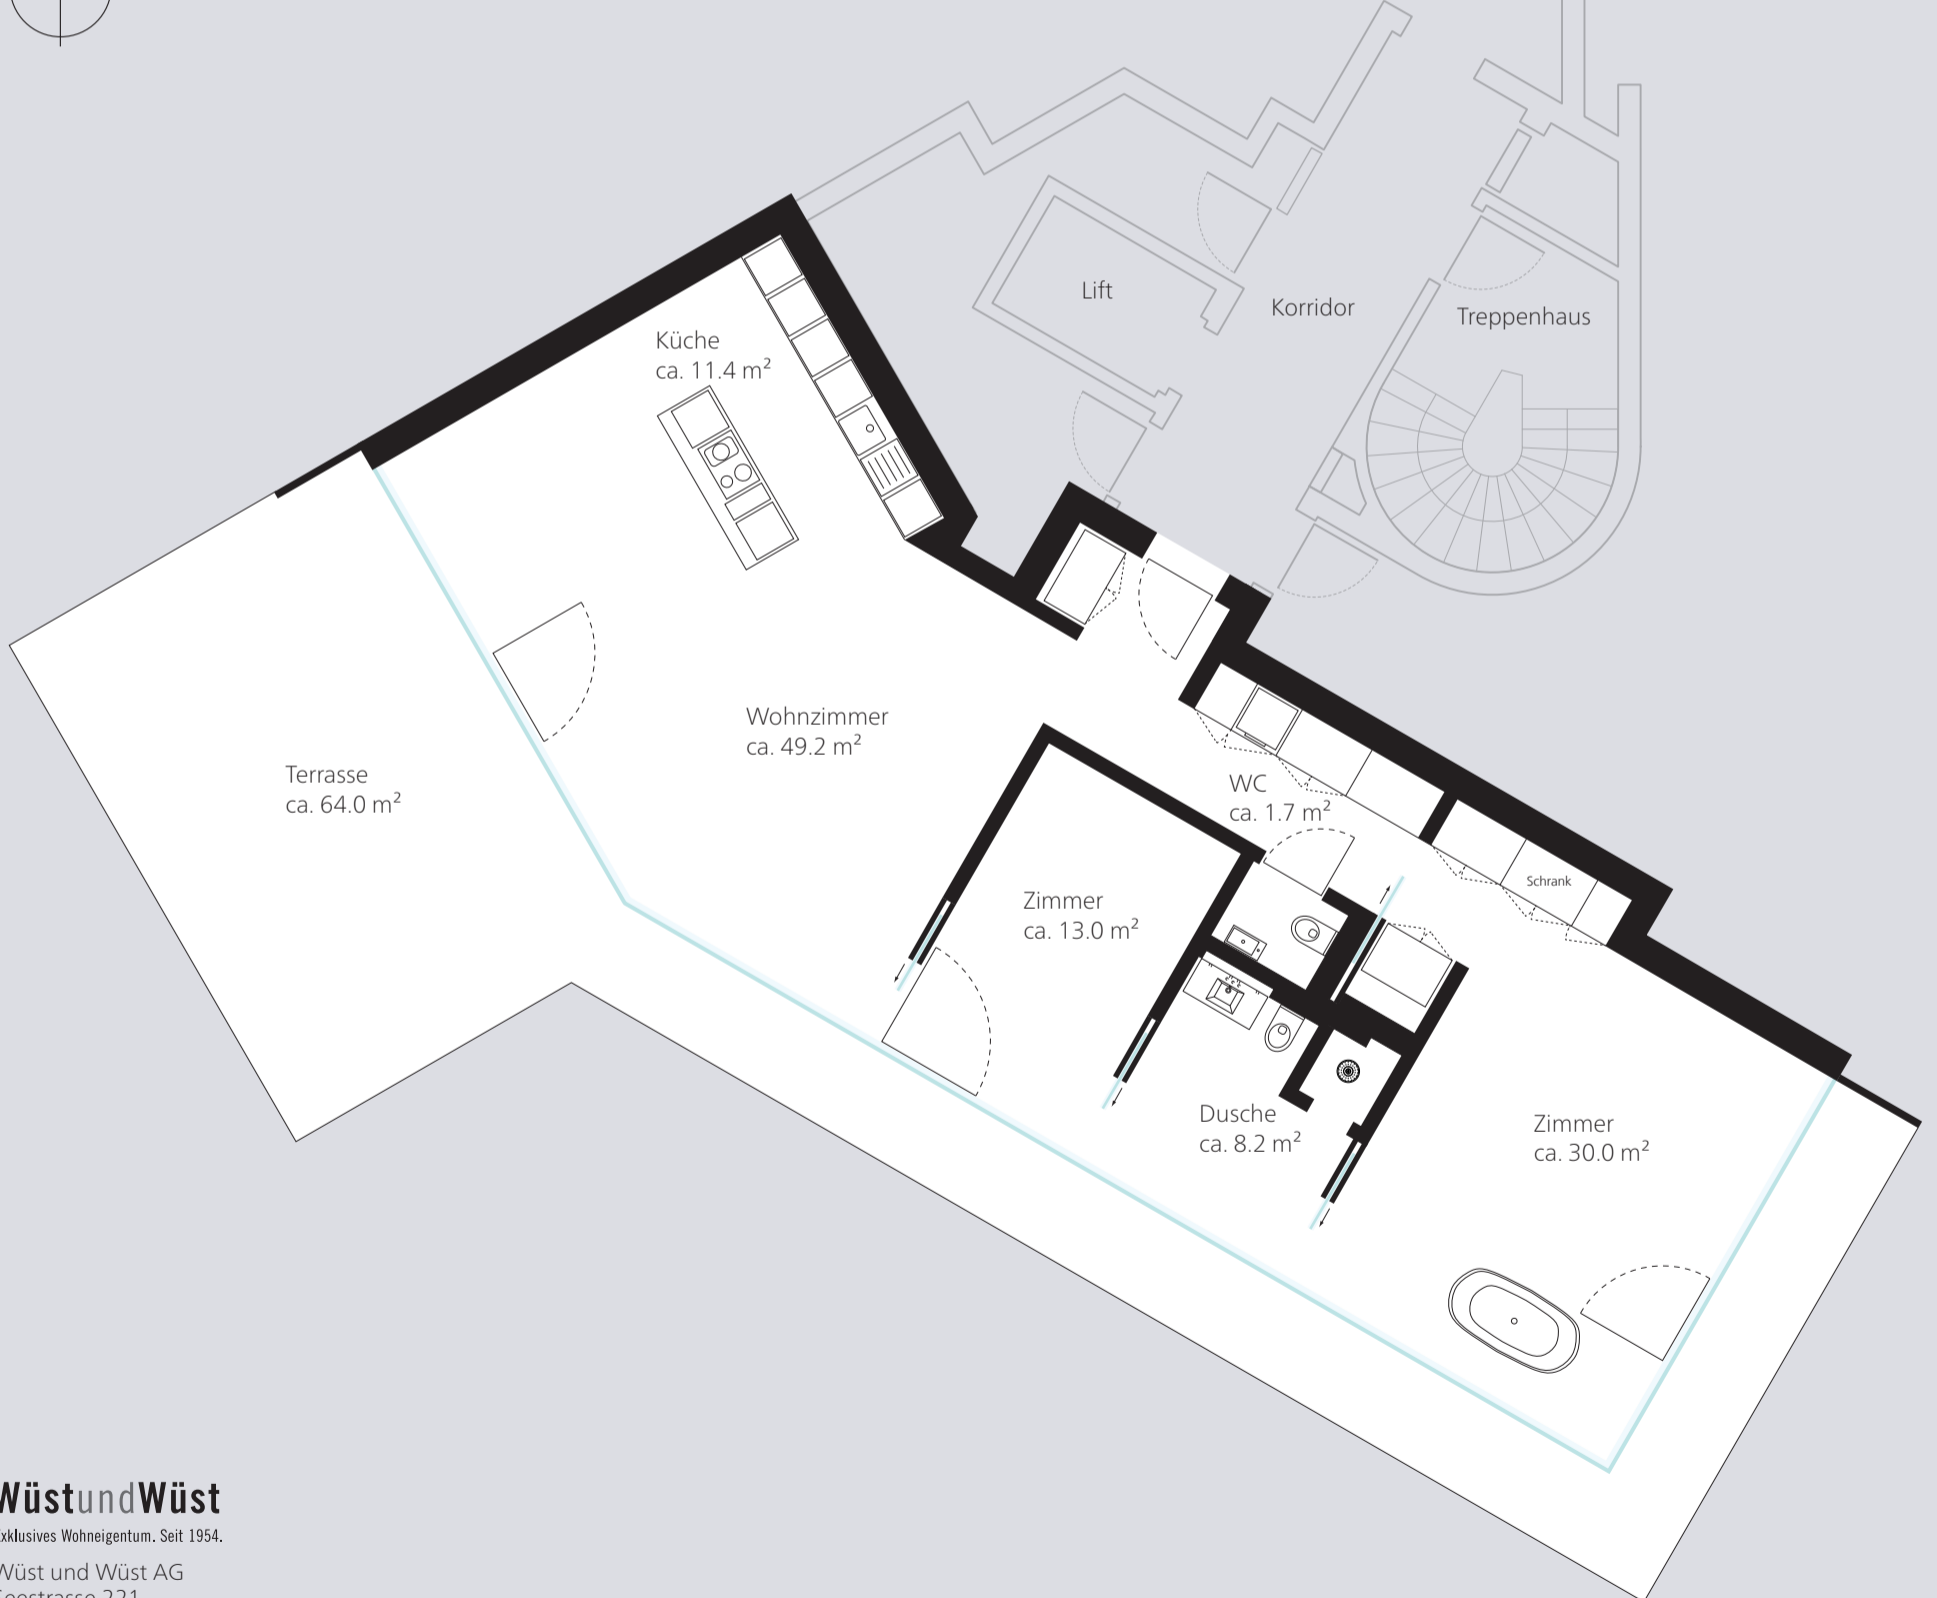

# LIVE ABOVE PENTHOUSE 8.OG

WOHNUNG  
**05**  
PENTHOUSE

WOHNUNG 05 PENTHOUSE 8.OG

ZIMMER 3½

TERRASSE ca. 64.0 m<sup>2</sup>

GESAMT ca. 113.5 m<sup>2</sup>

M 1:100 0 1 2 3 4 5 6 7 8 9 10 m

**Wüst und Wüst**