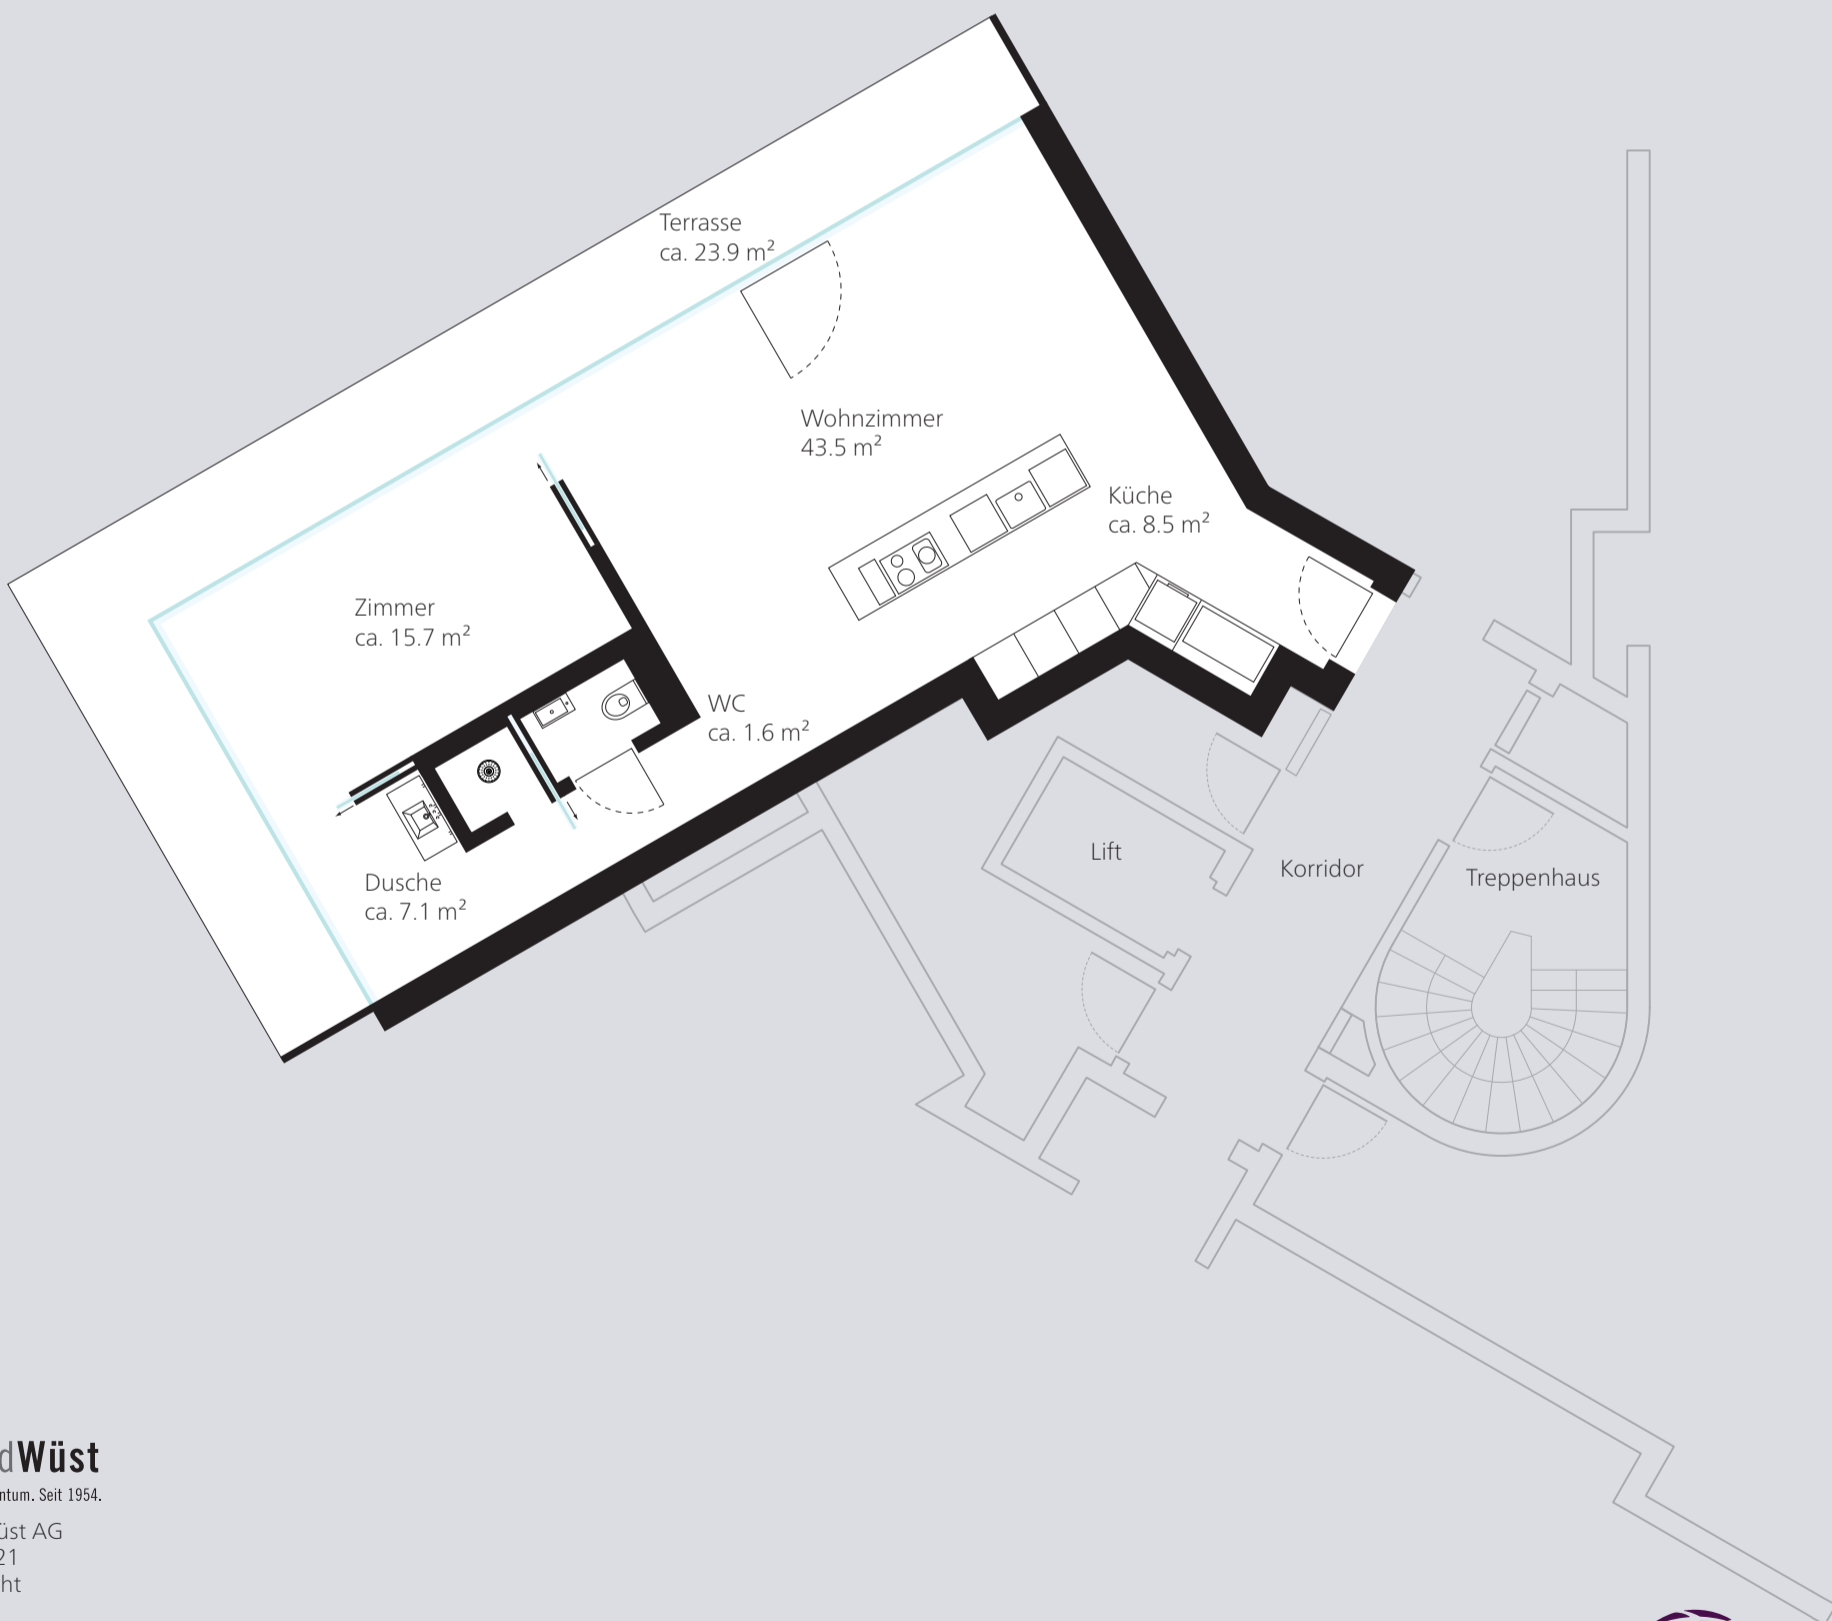

LIVE ABOVE PENTHOUSE 8.OG

WOHNUNG 06 PENTHOUSE 8.OG

ZIMMER 2½

TERRASSE ca. 23.9 m²

GESAMT ca. 76.4 m²

M 1:100 0 1 2 3 4 5 6 7 8 9 10 m

Wüst und Wüst

Exklusives Wohneigentum. Seit 1954.