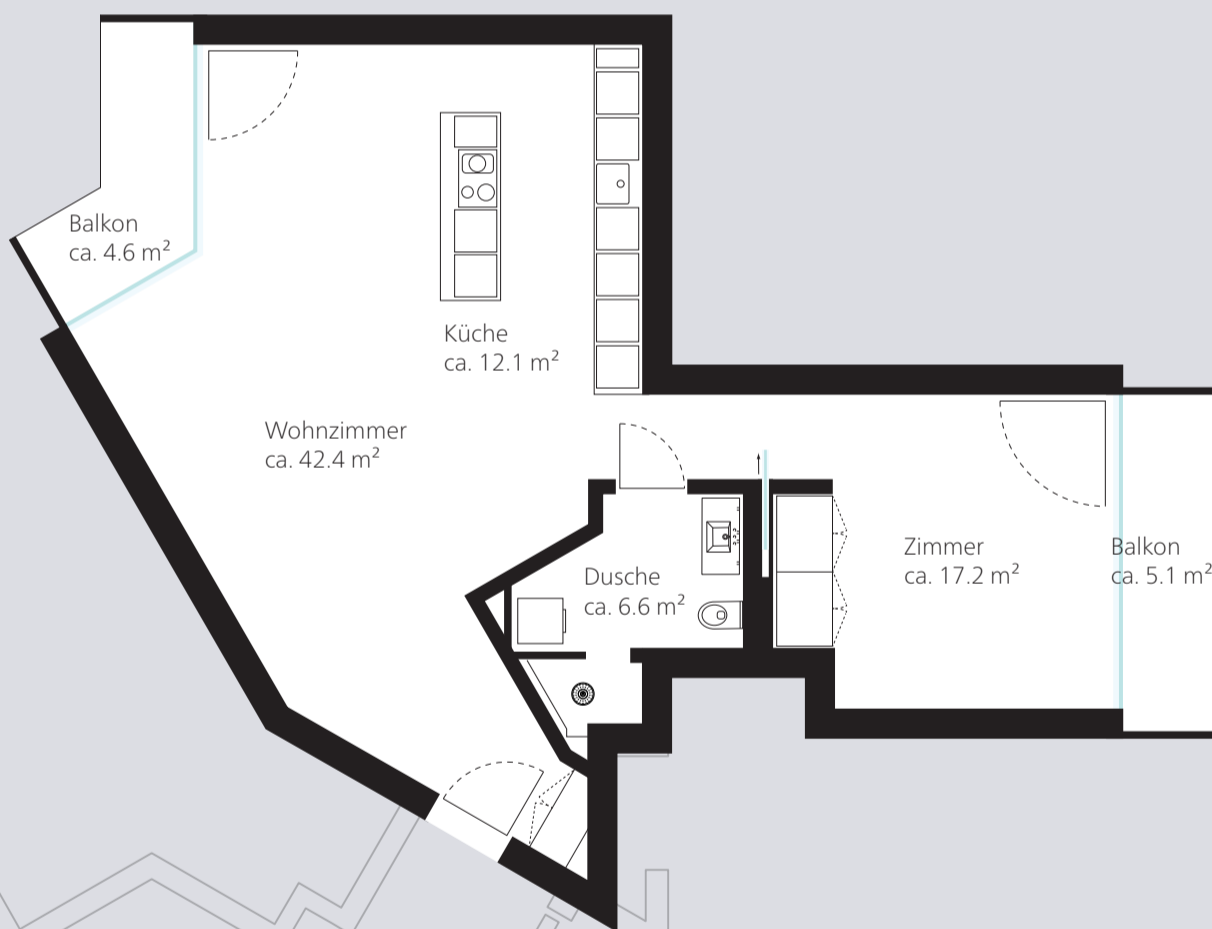

LIVE ABOVE PENTHOUSE 8. OG

WOHNUNG
07
PENTHOUSE

WOHNUNG 07 PENTHOUSE 8. OG

ZIMMER 2½

2 BALKONE ca. 9.7 m²

GESAMT ca. 78.3 m²

M 1:100 0 1 2 3 4 5 6 7 8 9 10 m

Lift