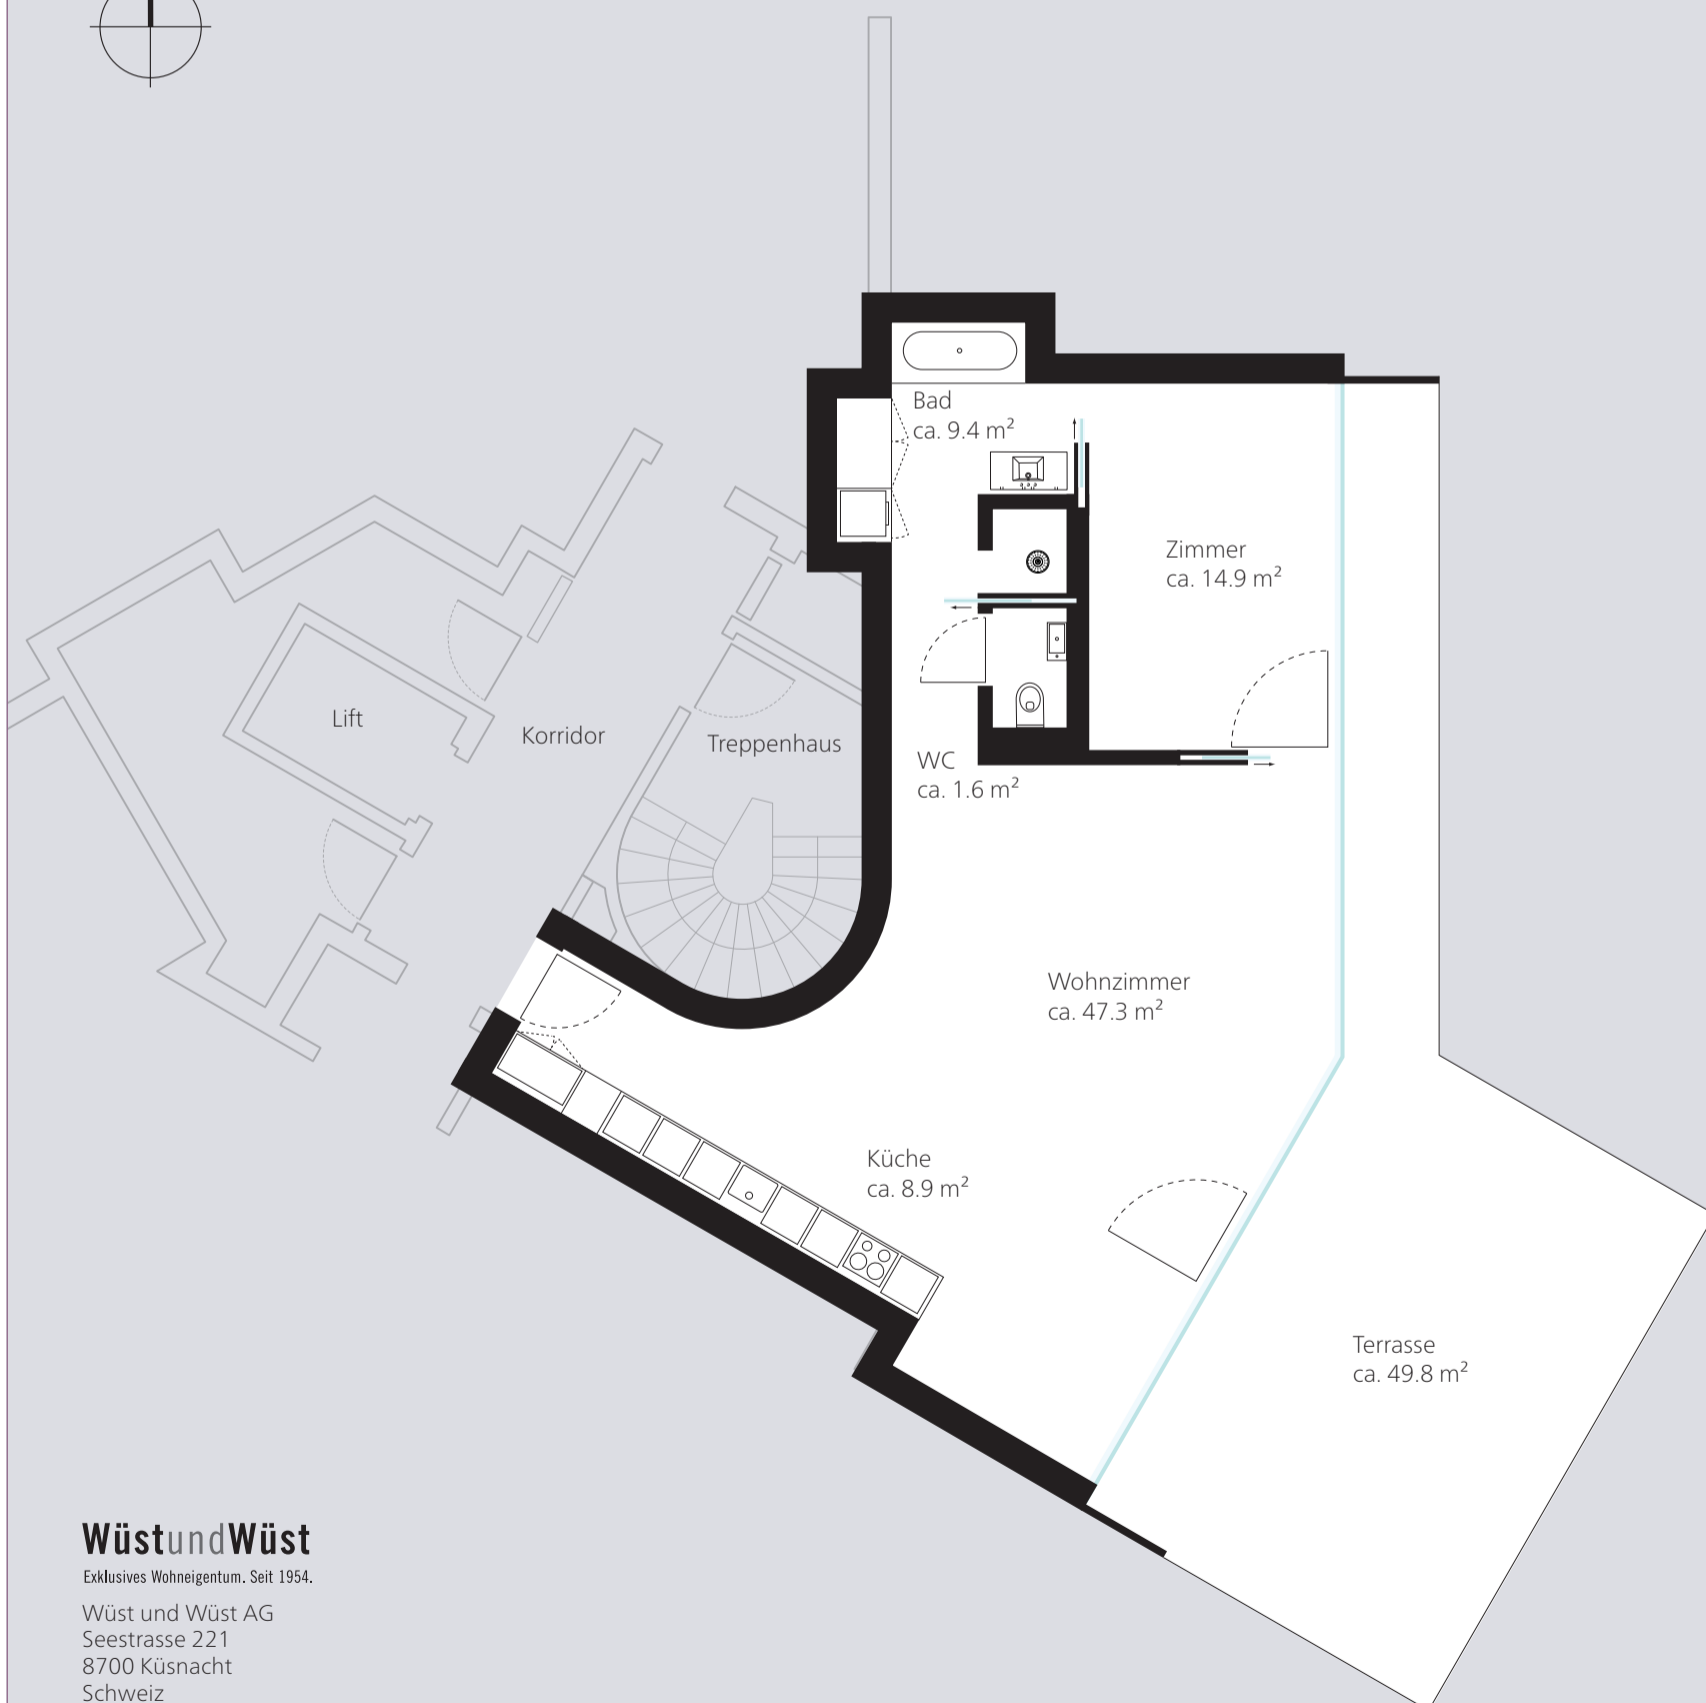

LIVE ABOVE PENTHOUSE 8. OG

WOHNUNG 08 PENTHOUSE 8. OG

ZIMMER 2½

TERRASSE ca. 49.8 m²

GESAMT ca. 82.1 m²

M 1:100 0 1 2 3 4 5 6 7 8 9 10 m

Wüst und Wüst

Exklusives Wohneigentum. Seit 1954.