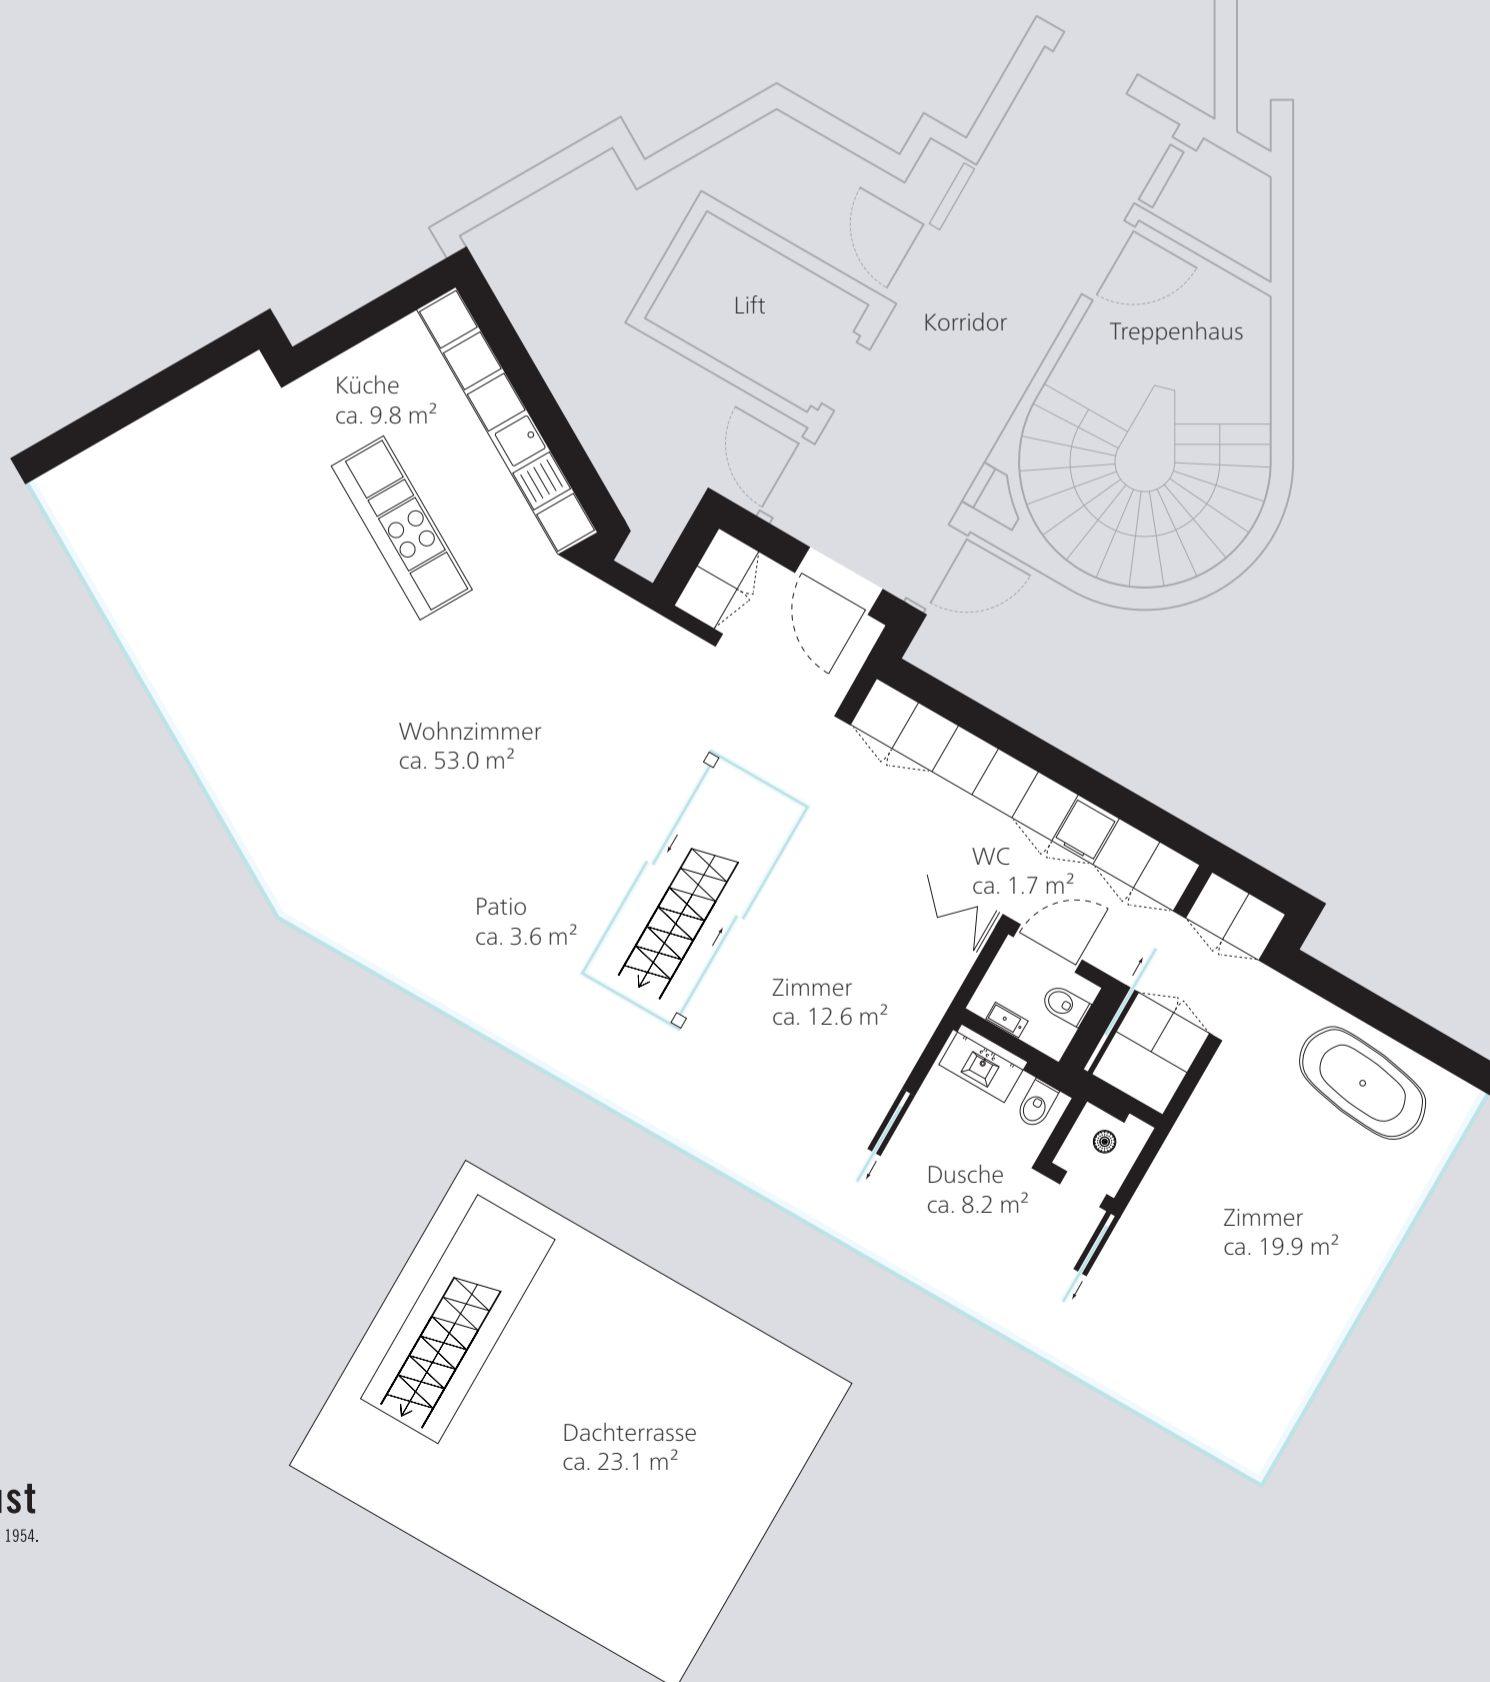

LIVE ABOVE PENTHOUSE ROOF 9.OG

WOHNUNG
04
PENTHOUSE ROOF

WOHNUNG 04 PENTHOUSE ROOF 9.OG

ZIMMER 3½

DACHTERRASSE + PATIO ca. 26.7 m²

GESAMT ca. 105.2 m²

M 1:100 0 1 2 3 4 5 6 7 8 9 10 m

WüstundWüst