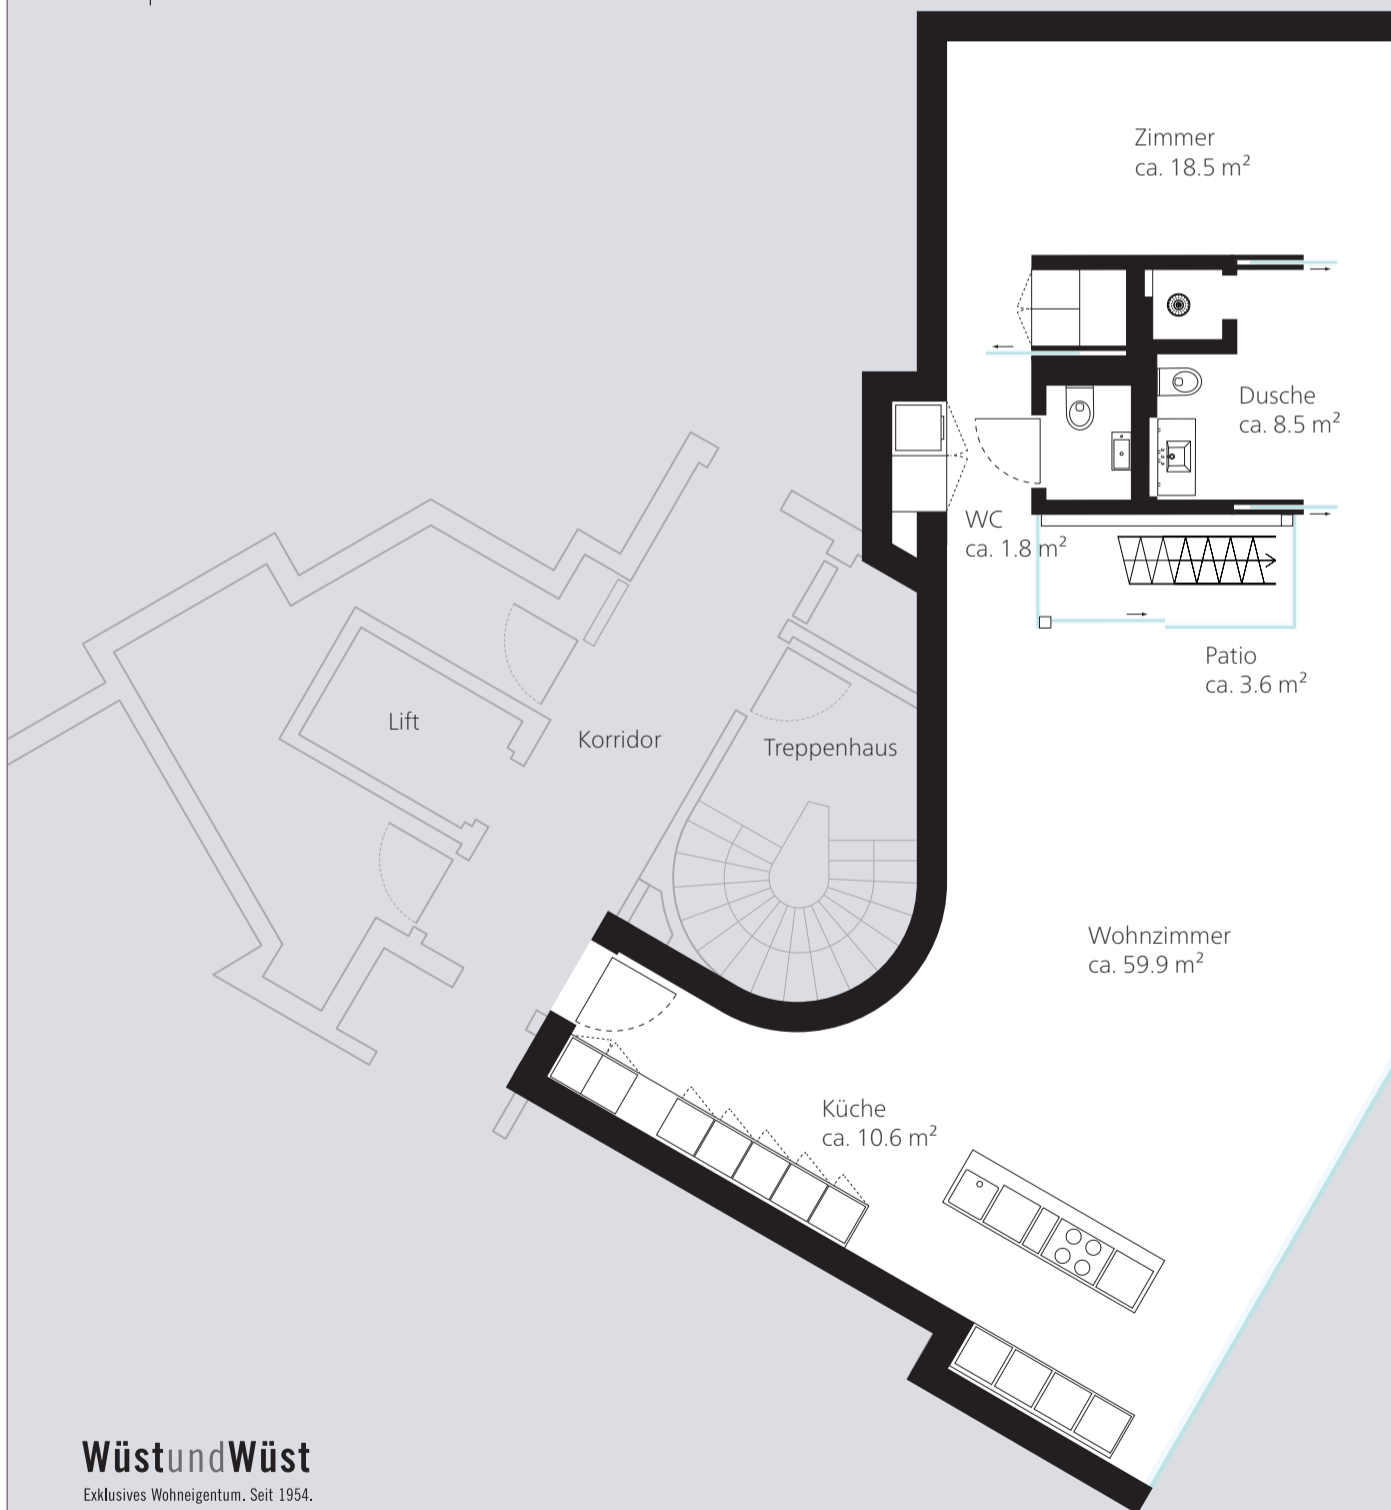

LIVE ABOVE PENTHOUSE ROOF 9. OG

WOHNUNG
05
PENTHOUSE ROOF

WOHNUNG 05 PENTHOUSE ROOF 9. OG

ZIMMER 2½

DACHTERRASSE + PATIO ca. 27,4 m²

GESAMT ca. 99.3 m²

M 1:100 0 1 2 3 4 5 6 7 8 9 10 m

Wüst und Wüst